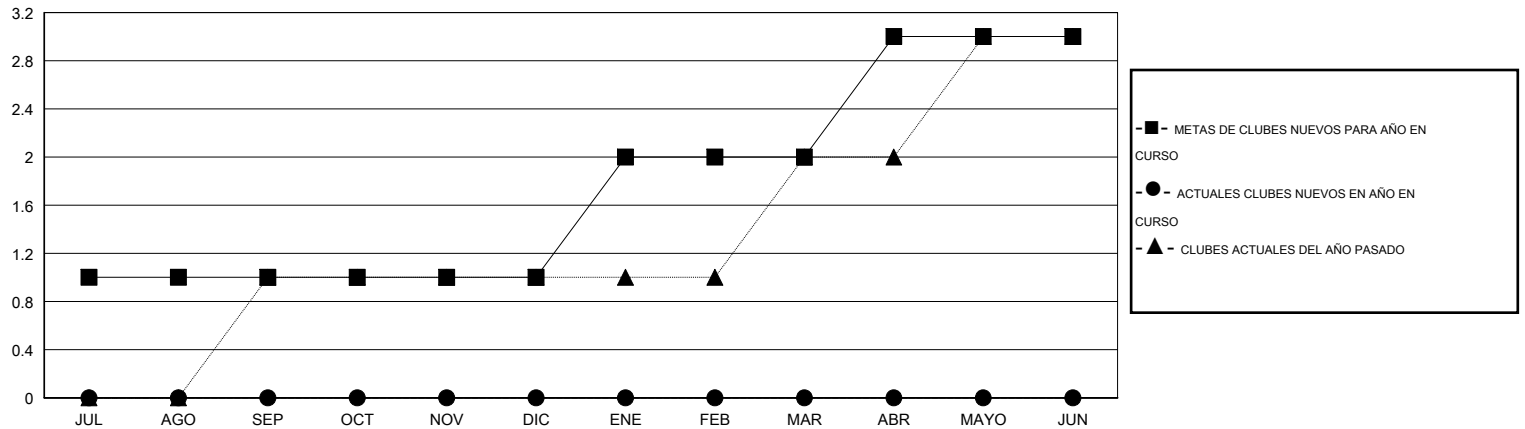

MONTHLY MEMBERSHIP PROGRESS REPORT

District E 1

Results as of: 7/31/2014

GMT: Jaime García Cepeda

UBICACIÓN VENEZUELA

GMT DE AE 3

Clubes					socios				
RESULTADOS DE 2014-2015					RESULTADOS DE 2014-2015				
TRIMESTRE	META DE CLUBES NUEVOS	ACTUALES NUEVOS CLUBES	BAJAS ACTUALES DE CLUBES	ACTUAL GANANCIA/ PÉRDIDA NETA	TRIMESTRE	META DE SOCIOS NUEVOS	ACTUALES SOCIOS AÑADIDOS	BAJAS ACTUALES DE SOCIOS	ACTUAL GANANCIA/ PÉRDIDA NETA
JUL/AGO/SEP	1	0	0	0	JUL/AGO/SEP	25	7	30	-23
OCT/NOV/DIC	0	0	0	0	OCT/NOV/DIC	20	0	0	0
ENE/FEB/MAR	1	0	0	0	ENE/FEB/MAR	25	0	0	0
ABR/MAYO/JUN	1	0	0	0	ABR/MAYO/JUN	30	0	0	0

METAS Y CIFRA ACUMULATIVA DE CLUBES NUEVOS

METAS Y CIFRA ACUMULATIVA DE SOCIOS

CLUBES DADOS DE BAJA: 0	4 CLUBS OF 44 AÑADIERON 1 O MÁS SOCIOS NUEVOS	<u>DISTRIBUCIÓN POR SEXO</u>
		MASCULINO 727 (55.20%)
		FEMENINO 590 (44.80%)
<u>SOCIOS DADOS DE BAJA</u>	CLIC AQUÍ PARA DATOS DE SALUD DE CLUB	SOCIOS EN UNIDAD FAMILIAR 296
FALLECIDOS 1		CABEZA DE FAMILIA 126
CLUB CANCELADO 0		NO ES CABEZA DE FAMILIA 170
OTRO 29		
TOTAL 30		