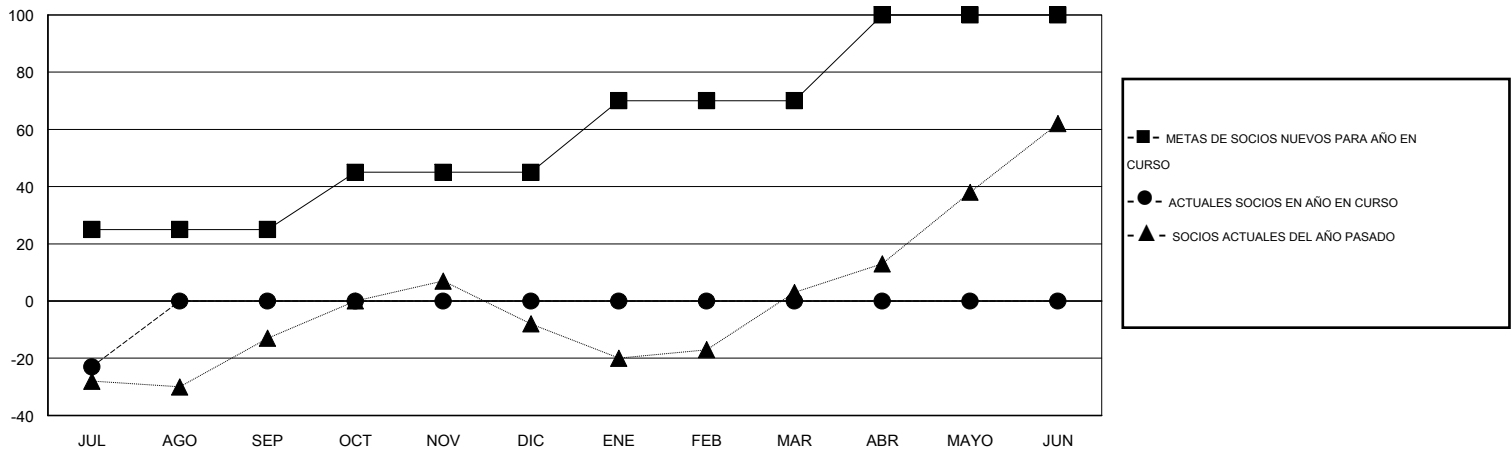

MONTHLY MEMBERSHIP PROGRESS REPORT

District E 1

Results as of: 7/31/2014

GMT: Jaime García Cepeda

UBICACIÓN VENEZUELA

GMT DE AE 3

Clubes					socios				
RESULTADOS DE 2014-2015					RESULTADOS DE 2014-2015				
TRIMESTRE	META DE CLUBES NUEVOS	ACTUALES NUEVOS CLUBES	BAJAS ACTUALES DE CLUBES	ACTUAL GANANCIA/ PÉRDIDA NETA	TRIMESTRE	META DE SOCIOS NUEVOS	ACTUALES SOCIOS AÑADIDOS	BAJAS ACTUALES DE SOCIOS	ACTUAL GANANCIA/ PÉRDIDA NETA
JUL/AGO/SEP	1	0	0	0	JUL/AGO/SEP	25	7	30	-23
OCT/NOV/DIC	0	0	0	0	OCT/NOV/DIC	20	0	0	0
ENE/FEB/MAR	1	0	0	0	ENE/FEB/MAR	25	0	0	0
ABR/MAYO/JUN	1	0	0	0	ABR/MAYO/JUN	30	0	0	0

METAS Y CIFRA ACUMULATIVA DE CLUBES NUEVOS

METAS Y CIFRA ACUMULATIVA DE SOCIOS

CLUBES DADOS DE BAJA: 0	4 CLUBS OF 44 AÑADIERON 1 O MÁS SOCIOS NUEVOS	<u>DISTRIBUCIÓN POR SEXO</u>
		MASCULINO 727 (55.20%)
		FEMENINO 590 (44.80%)
<u>SOCIOS DADOS DE BAJA</u>	CLIC AQUÍ PARA DATOS DE SALUD DE CLUB	SOCIOS EN UNIDAD FAMILIAR 296
FALLECIDOS 1		CABEZA DE FAMILIA 126
CLUB CANCELADO 0		NO ES CABEZA DE FAMILIA 170
OTRO 29		
TOTAL 30		